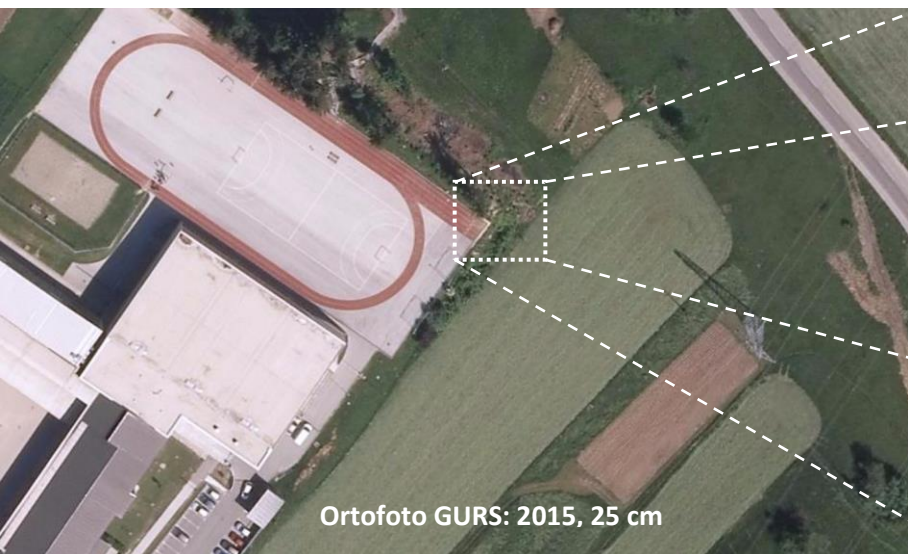

Ali v vaši občini v letošnjem letu načrtuje večje posege v prostor?

Visoka resolucija in položajna natančnost PISO ortofota vam bo omogočila enostavno in hitro spremljanje posegov.

Hitra odzivnost, primerno tudi ob naravnih nesrečah. Izvedba geomorfoloških, hidroloških in drugih analiz. Omogočeno avtomatično zaznavanje sprememb v prostoru.

***Velja za območja izven kontroliranega zračnega prostora.**

Najbolj razširjen občinski GIS v Sloveniji.
www.piso.si

Ortofoto PISO: 2016, 5 cm

Ortofoto GURS: 2015, 25 cm

Prednosti PISO ortofota, uporaba in dodatne storitve

- ✓ Vključitev v aplikacijo **PISO Pokopališča** – enostavna vzpostavitev evidence grobov na podlagi kakovostnega posnetka.
- ✓ Možnost izdelave **Piši-briši stenske karte** z najkakovostnejšo podlago.
- ✓ Posodobitev vašega obstoječega ortofota lahko izvedemo le na delih, kjer se je zgodila sprememba ali pa na območju cele občine.
- ✓ Za potrebe projektiranja in načrtovanja izdelamo tudi digitalni model reliefa (DMR) ali digitalni model površja (DMP).
- ✓ Zagotavljamo tudi hitro, učinkovito in natančno izvedbo meritev prostornine izkopov in nasipov.
- ✓ Vzpostavitev najrazličnejših evidenc (urbana oprema, zelene površine, parkirišča ...).