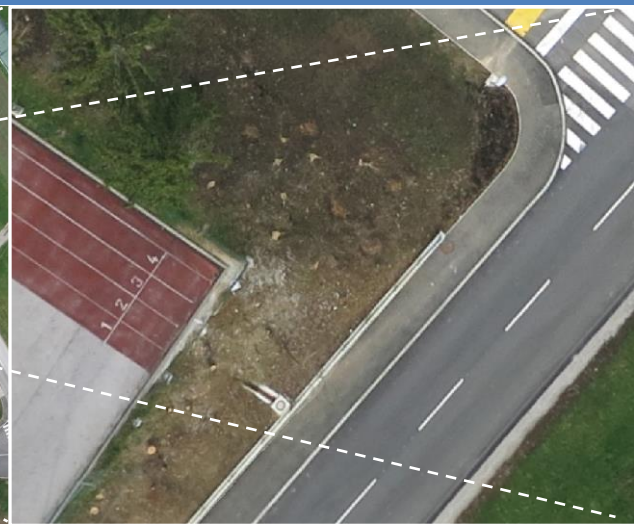

Ali v vaši občini v letošnjem letu načrtuje večje posege v prostor?

Visoka resolucija in položajna natančnost PISO ortofota vam bo omogočila enostavno in hitro spremljanje posegov.

Hitra odzivnost, primerno tudi ob naravnih nesrečah. Izvedba geomorfoloških, hidroloških in drugih analiz. Omogočeno avtomatično zaznavanje sprememb v prostoru.

***Velja za območja izven kontroliranega zračnega prostora.**

Najbolj razširjen občinski GIS v Sloveniji.
www.piso.si

Ortofoto PISO: 2016, 5 cm

Ortofoto GURS: 2015, 25 cm

Prednosti PISO ortofota, uporaba in dodatne storitve

- ✓ Vključitev v aplikacijo **PISO Pokopališča** – enostavna vzpostavitev evidence grobov na podlagi kakovostnega posnetka.
- ✓ Možnost izdelave **Piši-briši stenske karte** z najkakovostnejšo podlago.
- ✓ Posodobitev vašega obstoječega ortofota lahko izvedemo le na delih, kjer se je zgodila sprememba ali pa na območju cele občine.
- ✓ Za potrebe projektiranja in načrtovanja izdelamo tudi digitalni model reliefa (DMR) ali digitalni model površja (DMP).
- ✓ Zagotavljamo tudi hitro, učinkovito in natančno izvedbo meritev prostornine izkopov in nasipov.
- ✓ Vzpostavitev najrazličnejših evidenc (urbana oprema, zelene površine, parkirišča ...).