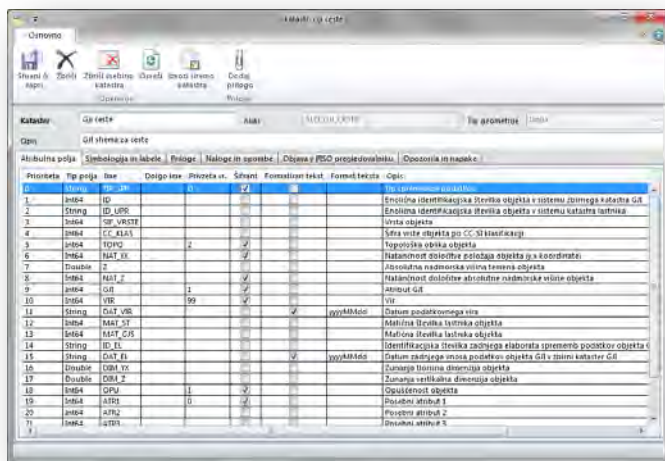

realis
INFORMATION TECHNOLOGIES

Realis informacijske tehnologije d.o.o.
Brnčičeva 41g, SI-1000 Ljubljana
T +386 1.542.71.10
F +386 1.542.71.15
www.realis.si, info@realis.si