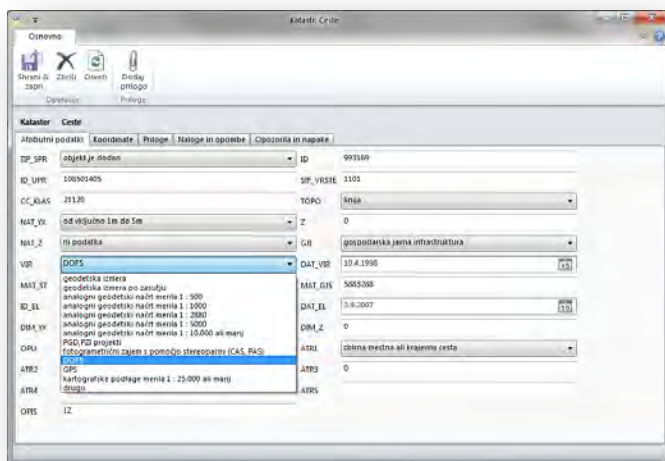

## Pripravljene podatkovne sheme

Z uporabo pripravljenih podatkovnih shem je možen takojšen vnos podatkov v izbrani strukturi.

Med drugim so na voljo sheme za:

- ✓ gospodarsko javno infrastrukturo (GJI) v ustrezni strukturi
- ✓ javne površine
- ✓ javno razsvetljavo
- ✓ komunala-odpadki
- ✓ oglasna mesta
- ✓ javna parkirišča
- ✓ pobude občanov za spremembo prostorskih aktov
- ✓ prometno signalizacijo
- ✓ urbano opremo

## Delo z dokumenti

Vsaki enoti posameznega katastra je možno priložiti različne dokumente, ki so s tem na voljo tudi ostalim uporabnikom aplikacije.