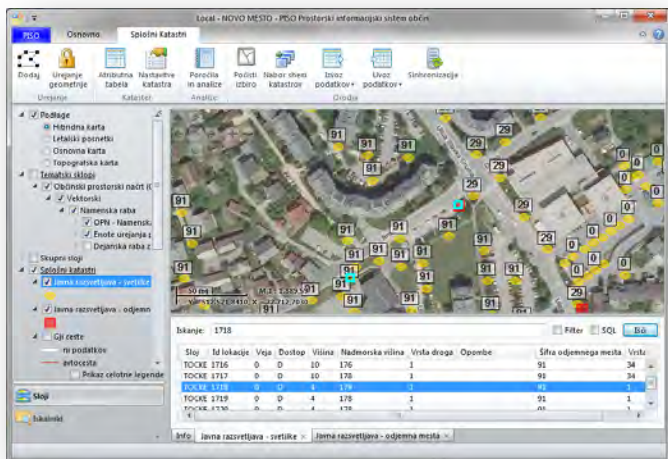

# PISO KA – Splošni katastri

*Vsi katastri na enem mestu.*

*Enostavna vzpostavitev in vodenje vseh katastrov na enem mestu.*

*Povezljivost z evidencami komunalnih služb in drugih koncesionarjev.*

*Predpripravljene podatkovne sheme za GJI in druge standardne katastre.*

*Odprt koncept, ki omogoča pripravo lastne podatkovne sheme, šifrantov in pravil.*

*Uvoz in izvoz podatkov v standardnih formatih.*

*Možnost avtomatizirane objave podatkov v internem ali javnem PISO pregledovalniku.*

*Primerno za različne občinske službe, komunalna podjetja, koncesionarje ali druge zunanje izvajalce.*

*Najbolj razširjen občinski GIS v Sloveniji.*  
[www.piso.si](http://www.piso.si)

Aplikacija PISO Splošni katastri omogoča enostavno in hitro vzpostavitev ter vodenje katastrskih in drugih na prostor vezanih zbirk podatkov, brez potrebe po uporabi konvencionalnih GIS rešitev.

## Pripravljene podatkovne sheme

Z uporabo pripravljenih podatkovnih shem je možen takojšen vnos podatkov v izbrani strukturi.

Med drugim so na voljo sheme za:

- ✓ gospodarsko javno infrastrukturo (GJI) v ustrezni strukturi
- ✓ javne površine
- ✓ javno razsvetljavo
- ✓ komunala-odpadki
- ✓ oglasna mesta
- ✓ javna parkirišča
- ✓ pobude občanov za spremembo prostorskih aktov
- ✓ prometno signalizacijo
- ✓ urbano opremo