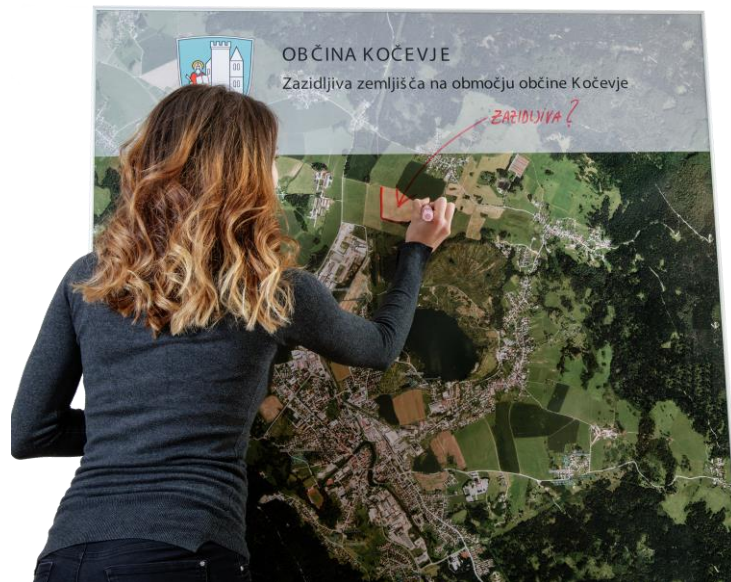

Prednosti PIŠI-BRIŠI stenske karte

- ✓ visokokakovostni tisk vsebin prilagojenih za delo na občini
- ✓ plastificirana površina omogoča dolgotrajen in kakovosten izgled ter povečuje obstojnost stenske karte
- ✓ posebna gladka prevleka omogoča pisanje in brisanje
- ✓ formati velikosti A0 ali B0 so primerni za vsako pisarno
- ✓ hitra in kakovostna izvedba

Navdušite obiskovalce s kakovostnim izdelkom!

Primerno tudi za v preddverje vaše občinske stavbe!

Na voljo so naslednje vsebine:

- Letalski posnetki (DOF)
- Letalski posnetki (DOF) + parcele

Po dogovoru vam lahko izdelamo tudi namensko karto z drugimi PISO vsebinami (npr. javna razgrnitev OPN).

Reklamno stojalo (pingvin) lahko služi kot razstavni objekt v pisarni, na sejmih in drugih poslovnih dogodkih (enostavno prenašanje v torbi).

Na voljo so naslednji formati:

- stenska karta dimenzije A0 (cca 85 x 120 cm)
- stenska karta dimenzije B0 (cca 100 x 140 cm)
- reklamno stojalo - pingvin (cca 80 x 200 cm)

Po dogovoru lahko pripravimo tudi druge formate.

Cena posamezne karte: 550 EUR (brez DDV)

Cena velja za navedene formate in standardne vsebine.

Naročila na viso@realis.si ali 01/542 71 10

Imamo vse, kar potrebujete.
www.piso.si

realis
INFORMATION TECHNOLOGIES

Realis informacijske tehnologije, d.o.o.
Ljubljanska cesta 33, SI-1236 Trzin
T +386 1.542.71.10
F +386 1.542.71.15
www.realis.si, info@realis.si

Microsoft Partner