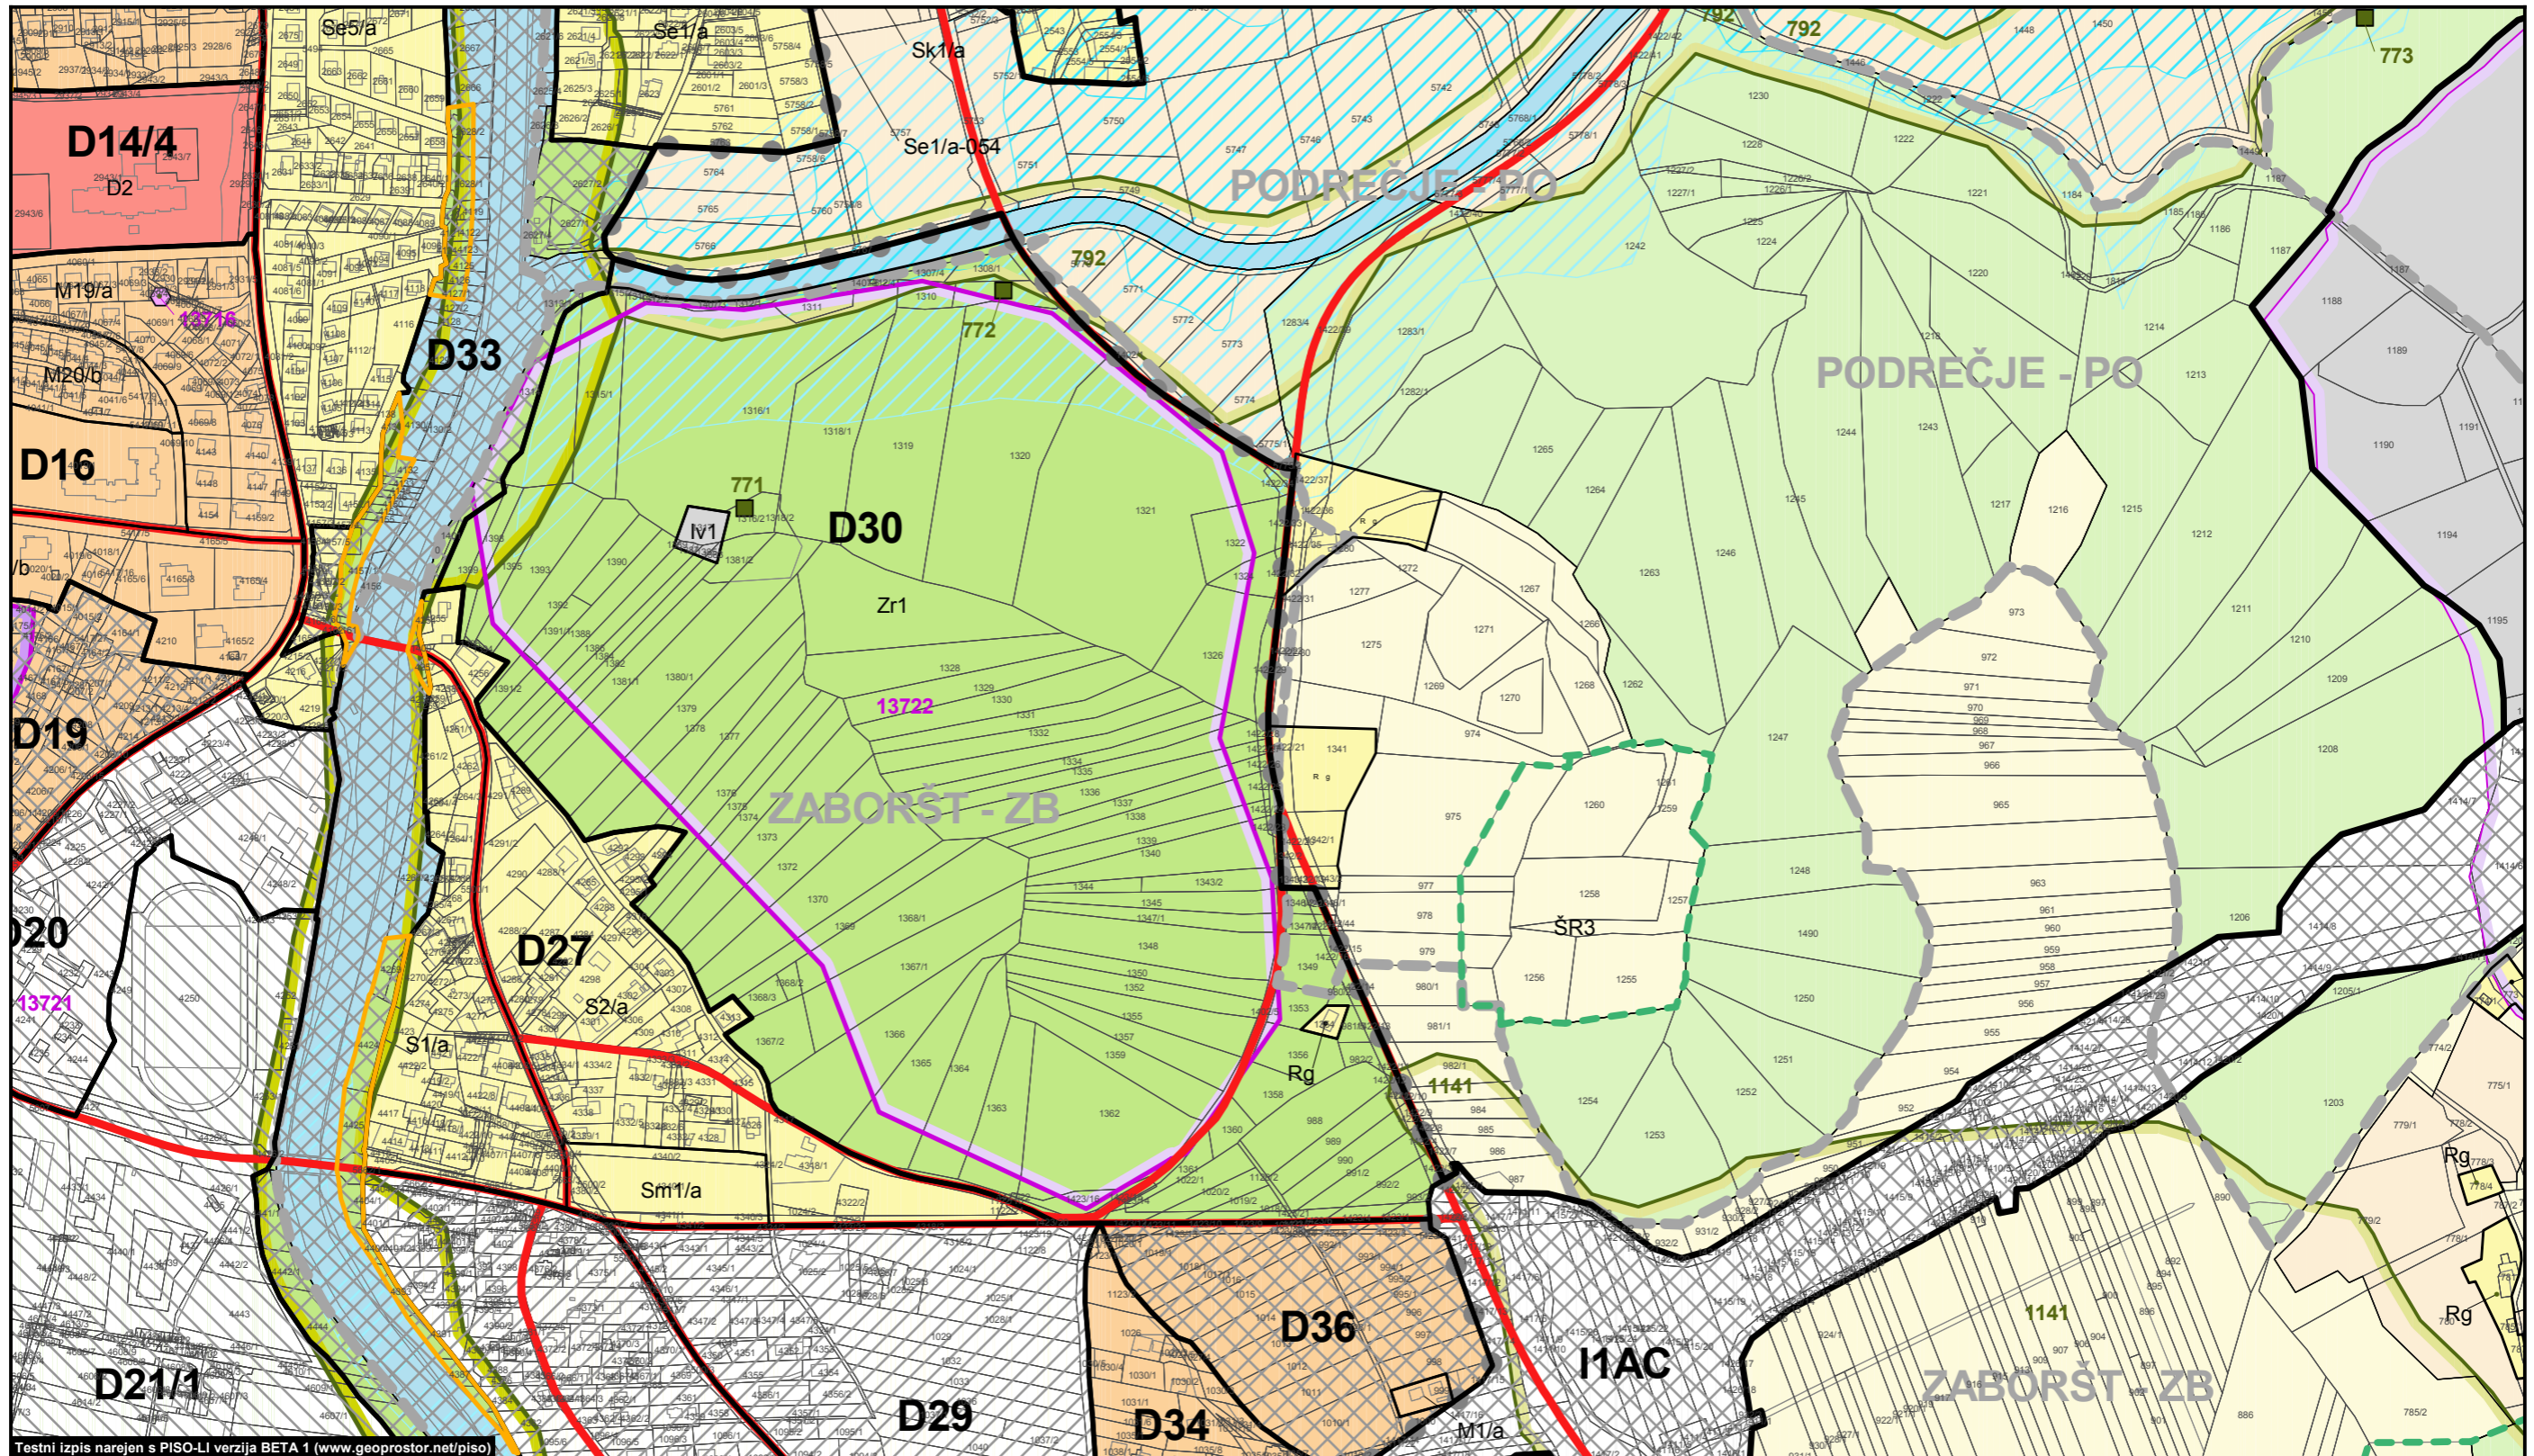

# OBČINA DOMŽALE

Spremembe in dopolnitve prostorskih ureditvenih pogojev za območje občine Domžale - prva obravnava

## Razmejitve Območij urejanja in morfoloških celot, varovanja in omejitve rabe prostora

Št. lokacijske informacije: 123/04, stran: 1/1

Testni izpis narejen s PISO-LI verzija BETA 1 (www.geoprostor.net/piso)

MERILO 1:5000

1cm na papirju je 50m v naravi

Kopija je enaka originalu.

Datum: 10/5/2004