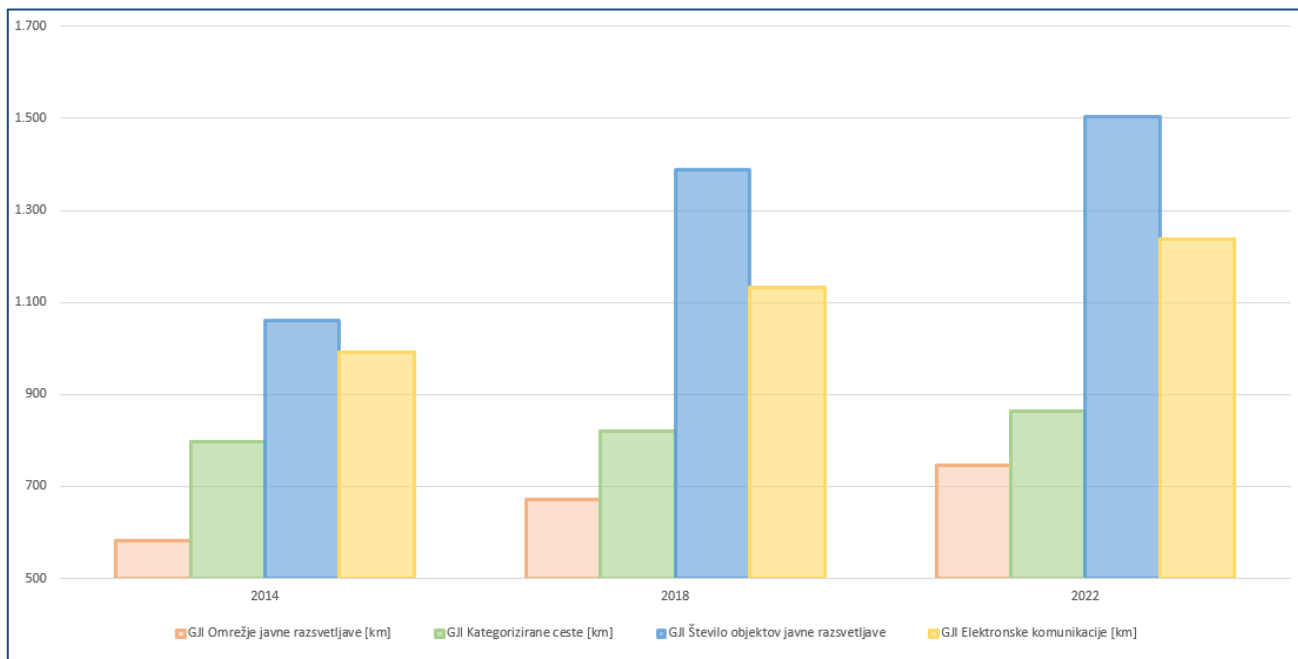

IZBRANI KAZALNIKI RAZVOJA OBČINE 2014, 2018, 2022

Poročilo o izbranih kazalnikih razvoja občine je nastalo na podlagi dolgoletnega arhiviranja zbirk državnih podatkov za območje cele Slovenije. V poročilu so s tabelaričnimi in grafičnimi prikazi navedeni podatki s področja GJI, RPE, SURS in PRS po presečnih letnicah, ki sovpadajo z letnicami izvedbe lokalnih volitev.

OBČINA VZOREC - KAZALNIKI RAZVOJA 2014, 2018 IN 2022

Vir	Vsebina	2014	2018	2022	Razlika	Odstotek
GJI	Kategorizirane ceste [km]	796	821	865	69	9%
GJI	Vodovodno omrežje [km]	347	359	370	23	7%
GJI	Kanalizacijsko omrežje [km]	134	141	145	11	8%
GJI	Omrežje javne razsvetljave [km]	582	671	747	165	28%
GJI	Število objektov javne razsvetljave	1.062	1.389	1.503	441	42%
GJI	Plinovod [km]	86	90	98	12	14%
GJI	Toplovod [km]	/	/	/	/	/
GJI	Elektronske komunikacije [km]	991	1.132	1.238	247	25%
GJI	Azbestni vodi [km]	12	4	4	-8	-67%
SURS	Število prebivalstva	25.176	25.524	26.042	866	3%
RPE	Število hišnih naslovov	11.529	11.613	11.725	196	2%
PRS	Število poslovnih subjektov	1.028	1.065	1.153	125	12%

Posamezne vsebine so razčlenjene tudi na **podrobnejše kategorije**:

OBČINA VZOREC - CESTE 2014, 2018 IN 2022						
Vir	Vsebina	2014	2018	2022	Razlika	Odstotek
GJI	Kategorizirane ceste [km]	796	821	875	79	10%
	Državne ceste [km]	63	79	101	38	60%
	Občinske ceste [km]	581	609	651	70	12%
	Gozdne ceste [km]	152	133	119	-33	-22%