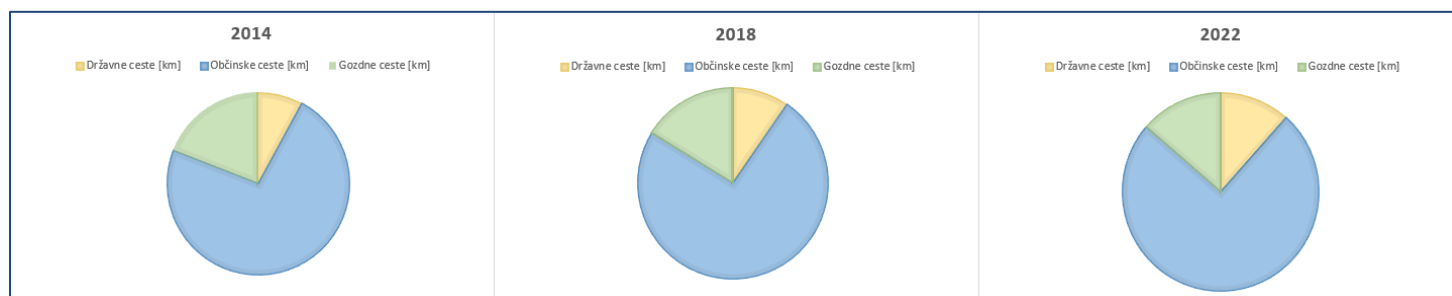

Posamezne vsebine so razčlenjene tudi na **podrobnejše kategorije**:

OBČINA VZOREC - CESTE 2014, 2018 IN 2022						
Vir	Vsebina	2014	2018	2022	Razlika	Odstotek
GJI	Kategorizirane ceste [km]	796	821	875	79	10%
	Državne ceste [km]	63	79	101	38	60%
	Občinske ceste [km]	581	609	651	70	12%
	Gozdne ceste [km]	152	133	119	-33	-22%